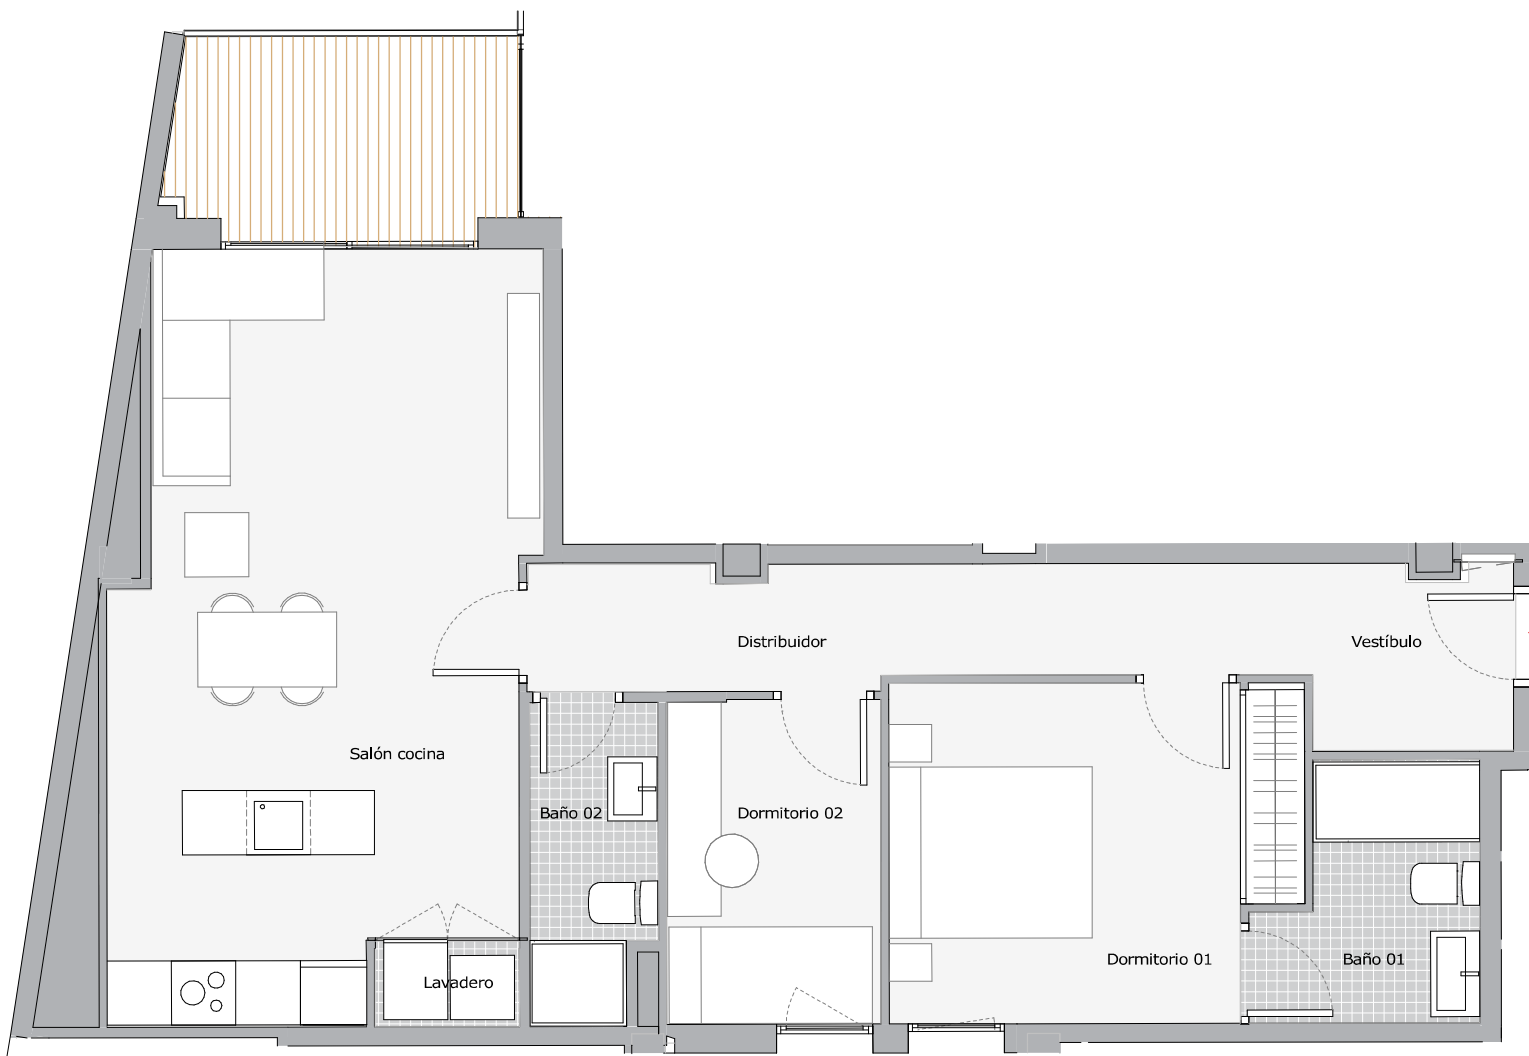

NOSOTROS PONEMOS LA CASA,
TU LA LLENAS DE VIDA

El Roure de Vallparadis Terrassa

75,57 m²

PLANTA 2,3,4 PUERTA 5

Salón cocina	26.25 m ²
Vestíbulo	3.27 m ²
Distribuidor	8.05 m ²
Dormitorio 01	11.74 m ²
Dormitorio 02	6.00 m ²
Baño 01	4.67 m ²
Baño 02	3.37 m ²
Lavadero	0.97 m ²
Superficie útil interior	64.32 m²

S.Construida 75.57 m²
S.Construida Terraza 6.01 m²