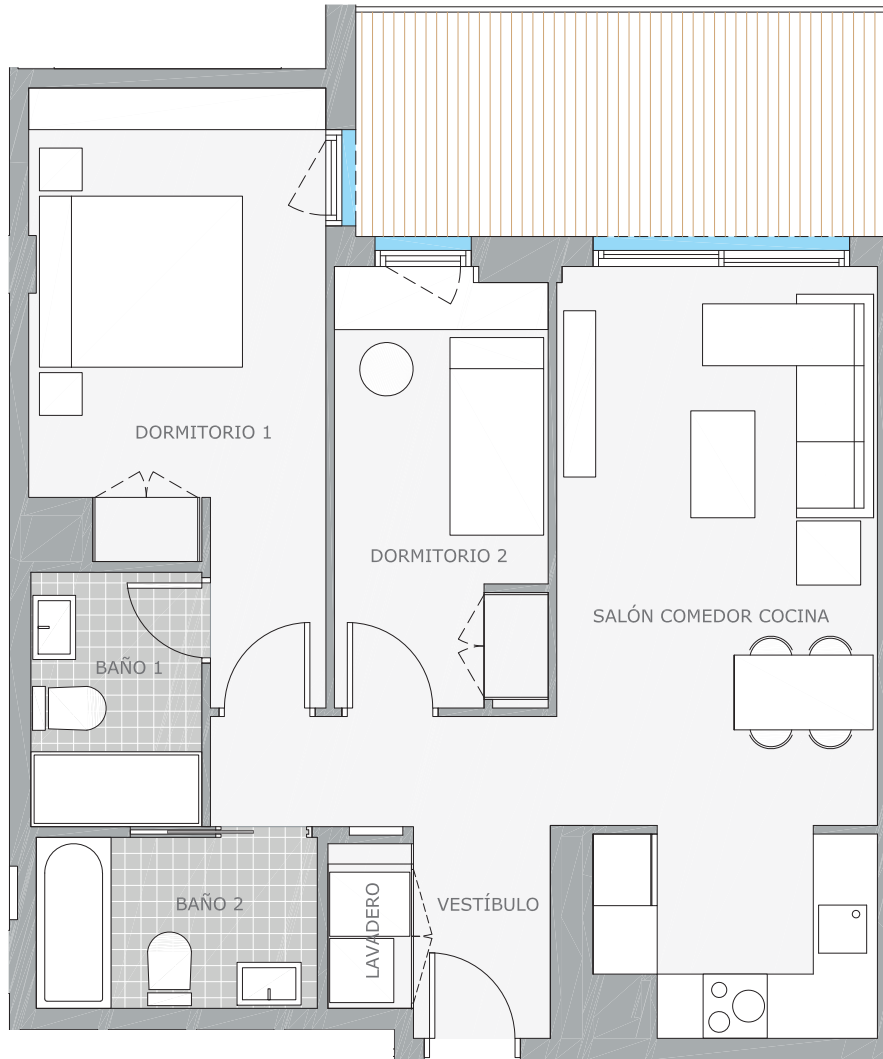

NOSOTROS PONEMOS LA CASA,
TU LA LLENAS DE VIDA

VIV. 4