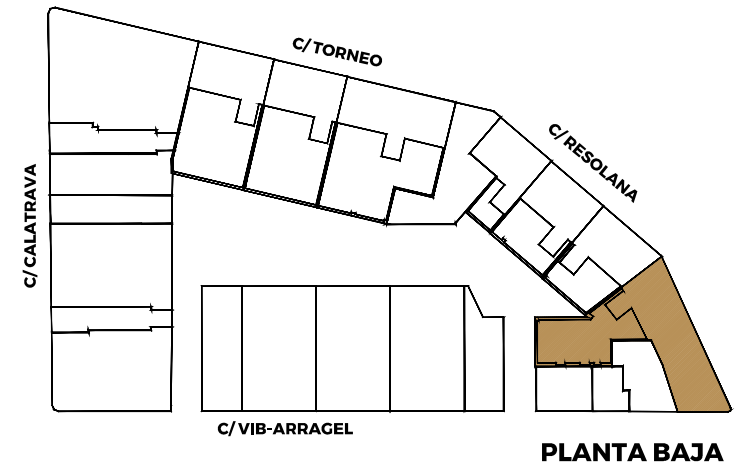

Nosotros ponemos la casa,
tú la llenas de vida.

30 Viviendas, garajes y trasteros.
Puerta Barqueta. Sevilla.

190130_v1

Local 08. Calle Torneo
Planta baja y entreplanta

SUPERFICIE CONSTRUIDA TOTAL	188,82 m²
PLANTA BAJA	115,06 m ²
PLANTA ENTREPLANTA	47,13 m ²
SUPERFICIE ÚTIL TOTAL	162,19 m²