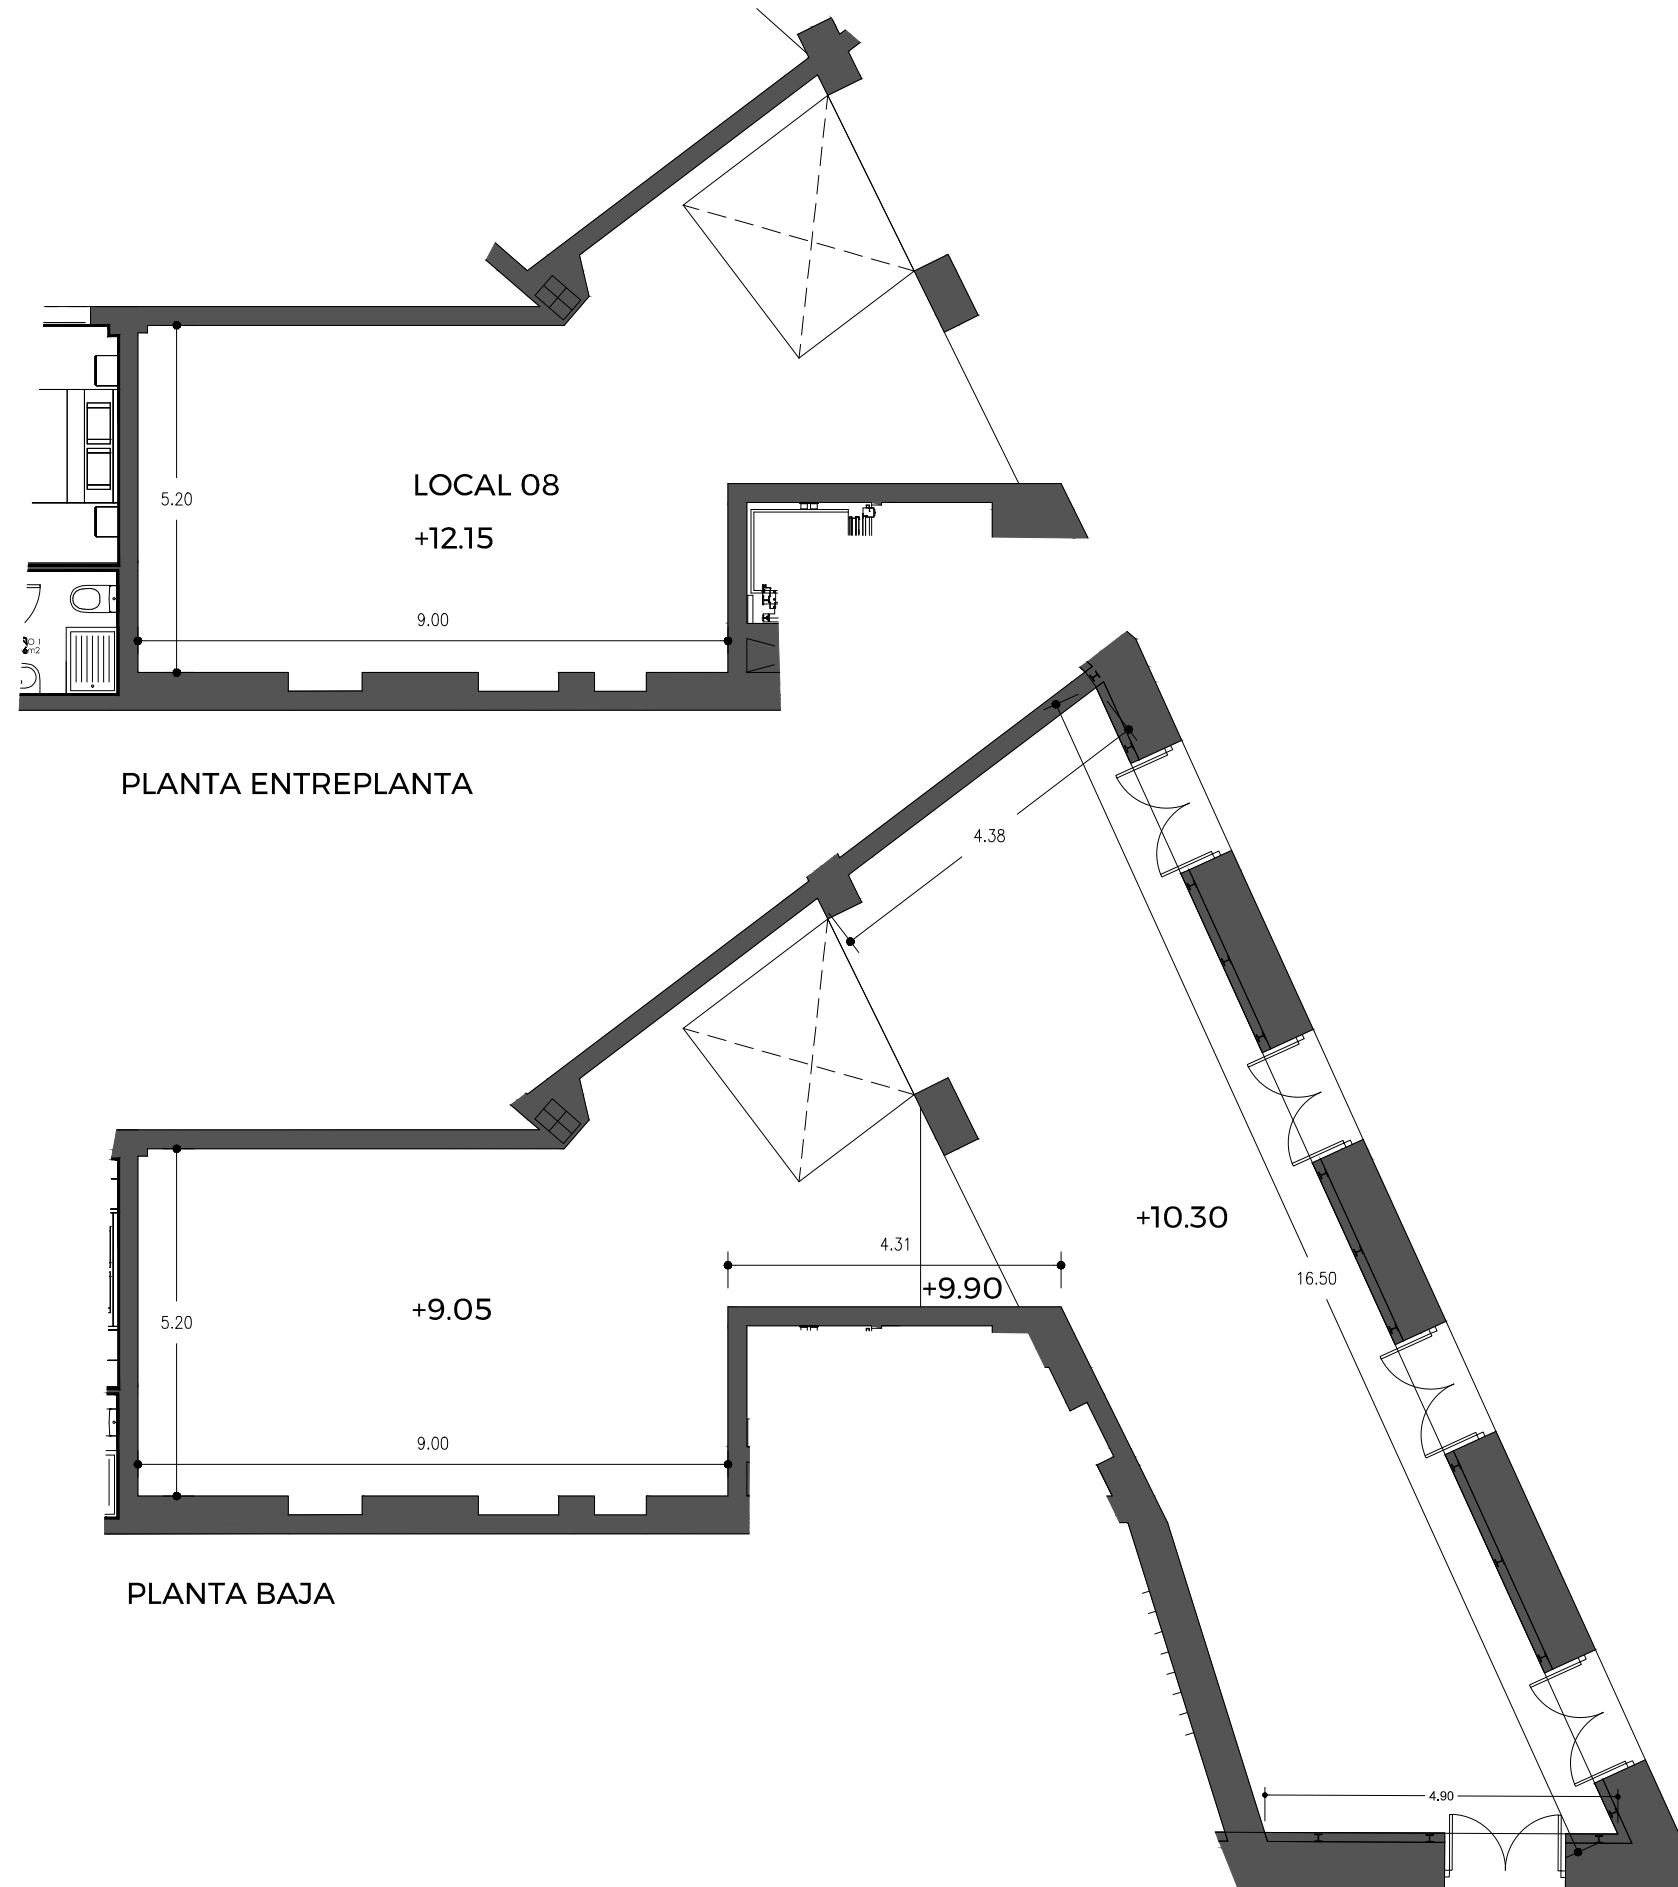

Nosotros ponemos la casa,
tú la llenas de vida.

30 Viviendas, garajes y trasteros.
Puerta Barqueta. Sevilla.

190130_v1

Local 08. Calle Torneo
Planta baja y entreplanta

SUPERFICIE CONSTRUIDA TOTAL	188,82 m²
PLANTA BAJA	115,06 m ²
PLANTA ENTREPLANTA	47,13 m ²
SUPERFICIE ÚTIL TOTAL	162,19 m²