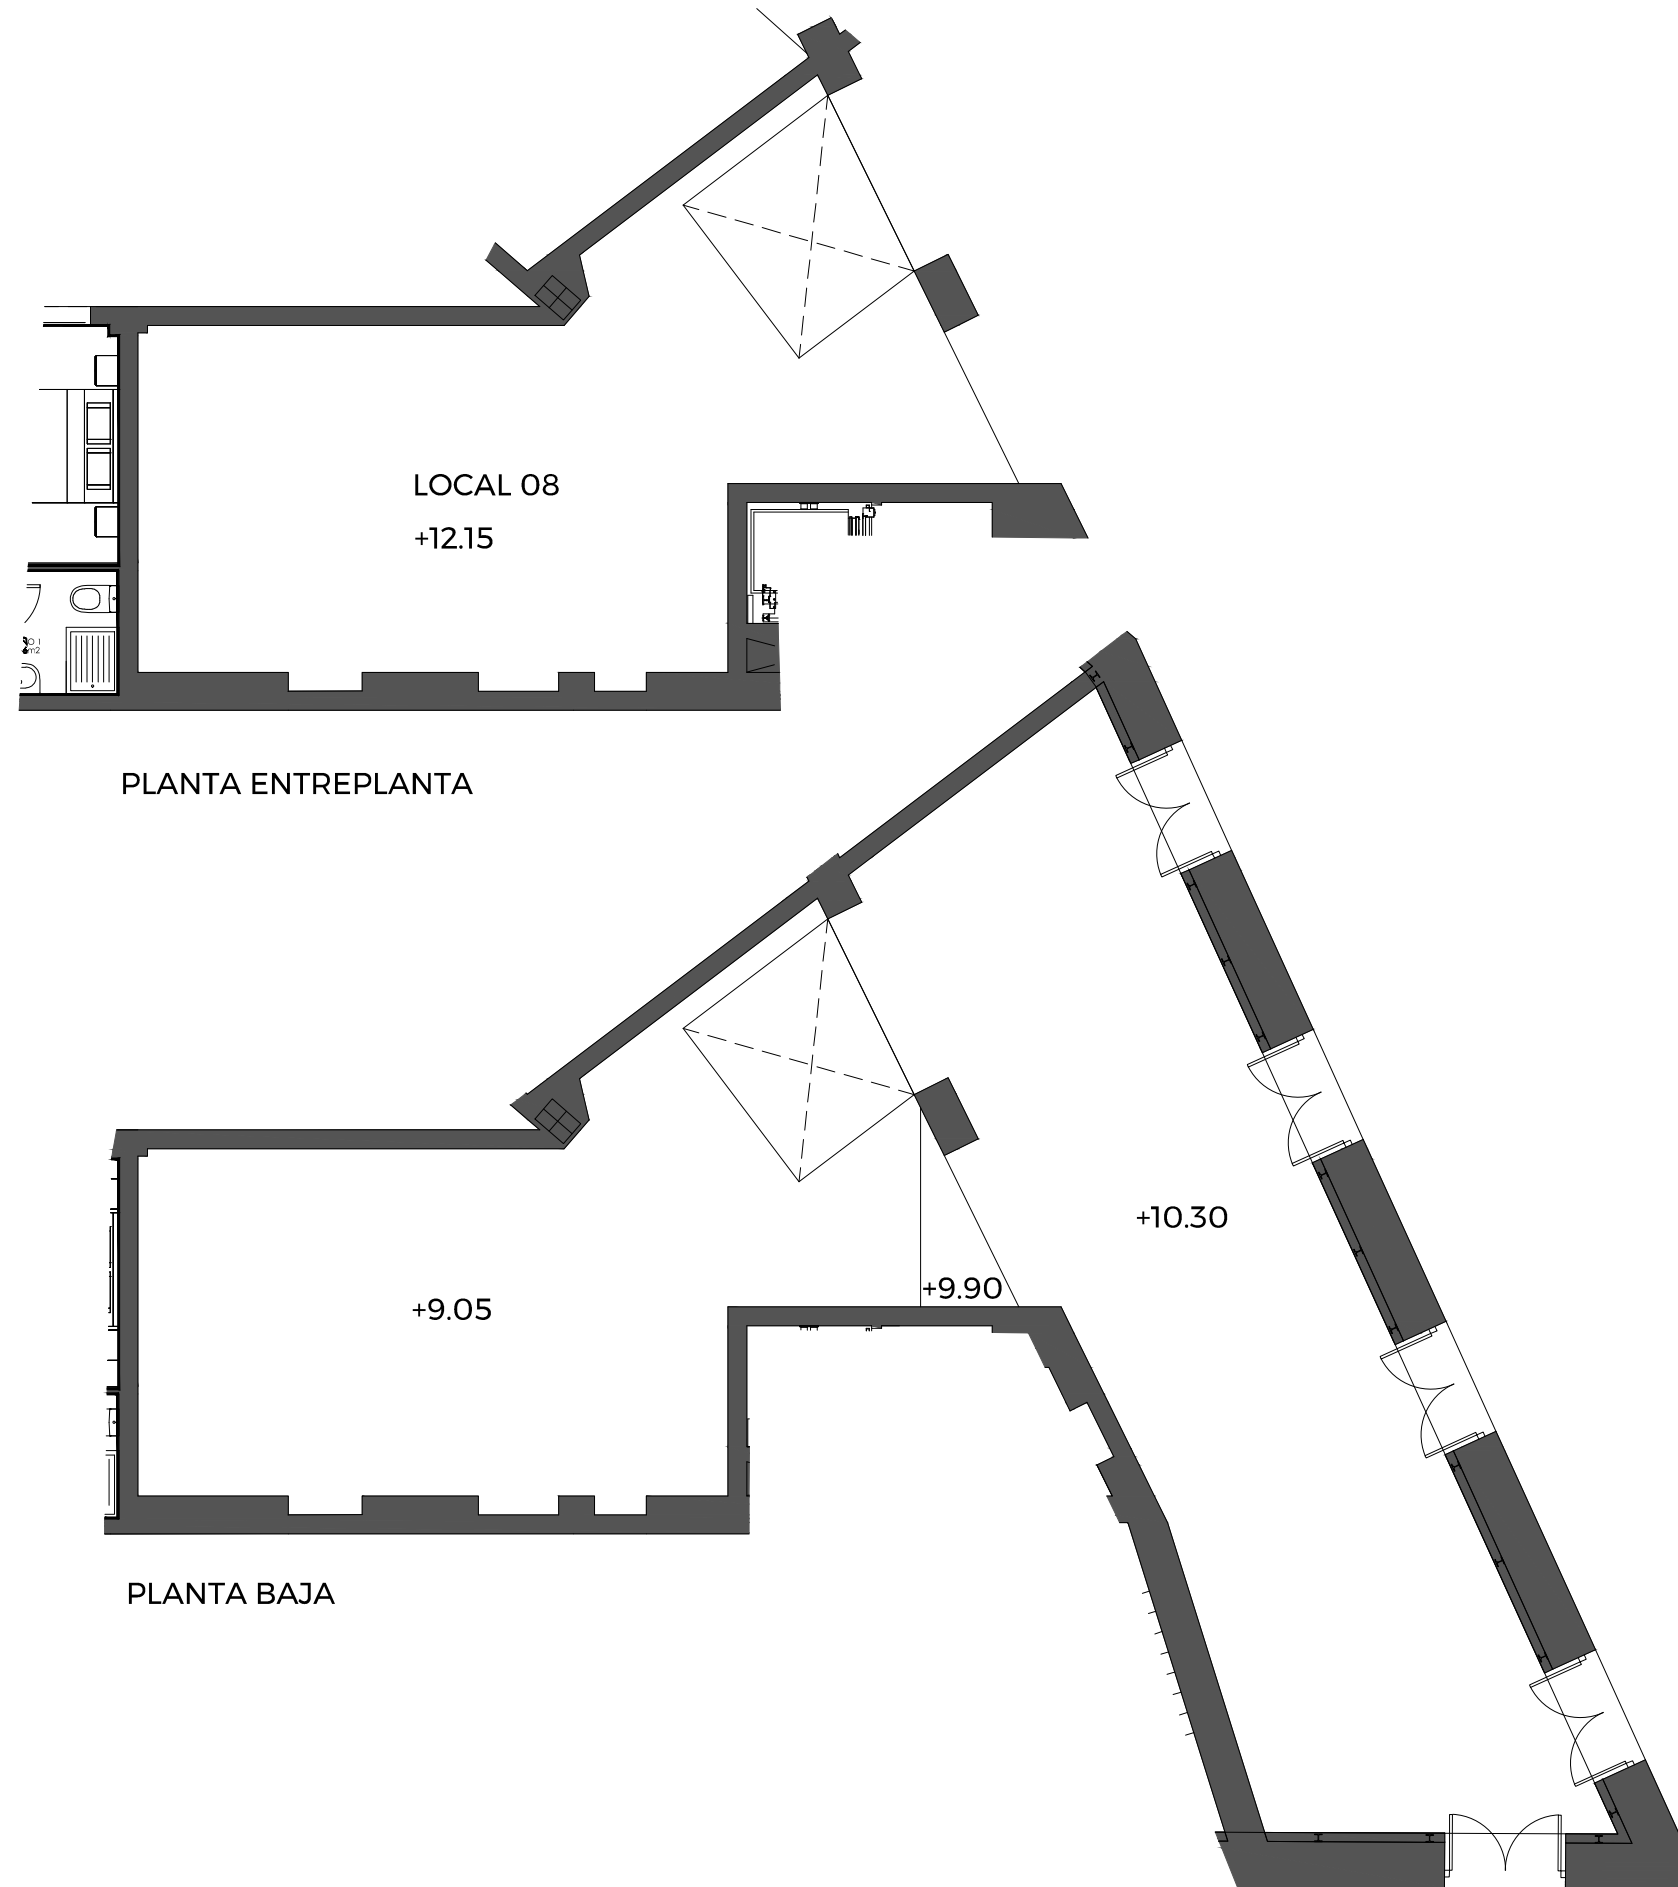

Nosotros ponemos la casa,
tú la llenas de vida.

30 Viviendas, garajes y trasteros.
Puerta Barqueta. Sevilla.

190130_v1

Local 08. Calle Torneo
Planta baja y entreplanta

SUPERFICIE CONSTRUIDA TOTAL	188,82 m²
PLANTA BAJA	115,06 m ²
PLANTA ENTREPLANTA	47,13 m ²
SUPERFICIE ÚTIL TOTAL	162,19 m²