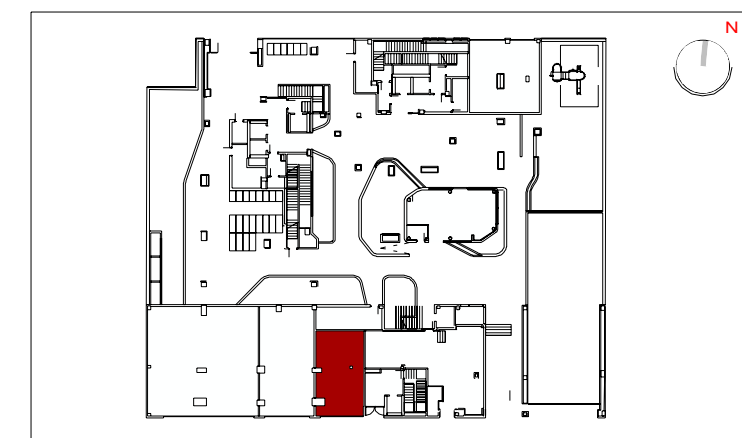

La Tipuana

MALILLA

PLANTA 00 LOCAL 03

Superficie útil local	44,46 m ²
S.Construida propia	47,64 m ²
S.Construida C/Comunes	52,63 m ²