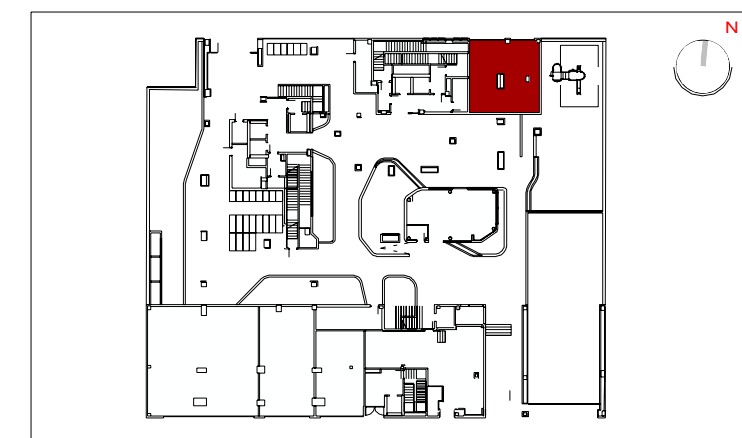

La Tipuana

MALILLA

PLANTA 00 LOCAL 04

Superficie útil local 55,70 m²

S.Construida propia 61,68 m²

S.Construida C/Comunes 67,6 m²